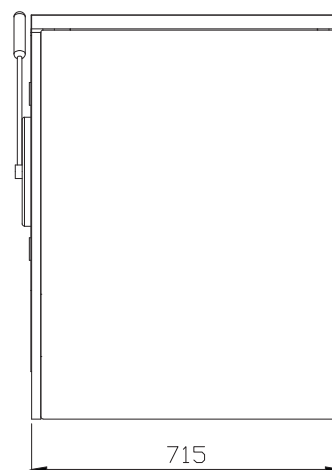

SITZBADEWANNE CURA

Die cleveren
Badumbau-Ideen

Sitzbadewanne CURA

Die leicht zu bedienende Wannentür lässt sich nach außen öffnen. Die Einstiegshöhe beträgt ca. 16 cm. Der Einstiegsbereich ist besonders groß. Die körpergerechte Höhe des Wannensitzes ermöglicht ein leichtes Ein- und Aussteigen in die Wanne.

Sitzbadewanne Cura

FARBE	ARTIKEL NR.	MASSE
Weiß	CURA_SITZ_BW	115 x 70 (cm)