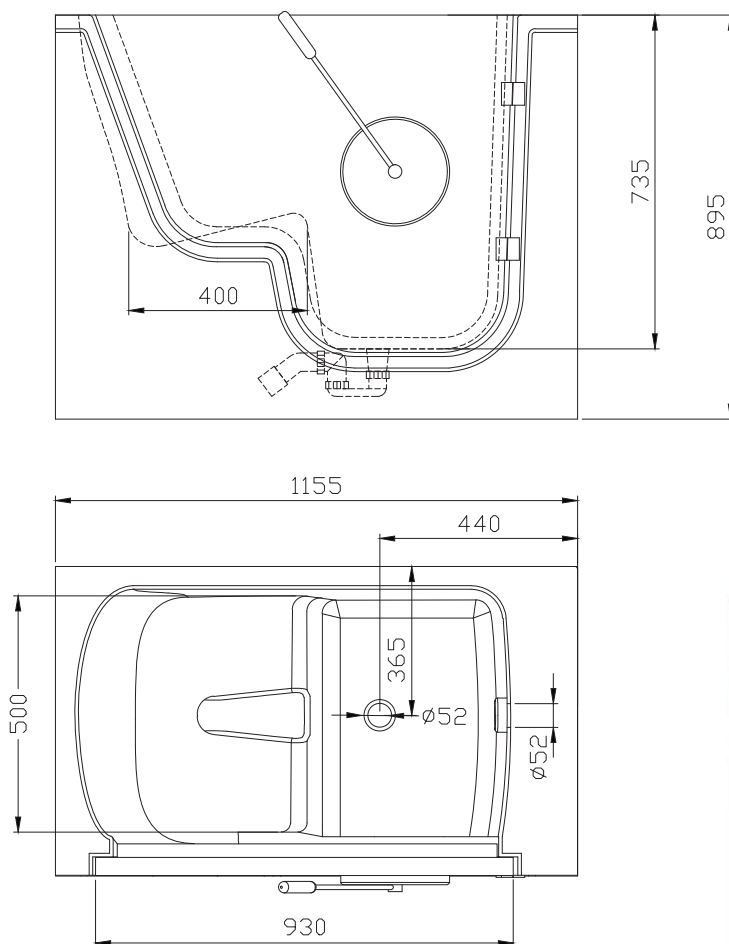

SITZBADEWANNE CURA

Die cleveren
Badumbau-Ideen

Sitzbadewanne CURA

Die leicht zu bedienende Wannentür lässt sich nach außen öffnen. Die Einstiegshöhe beträgt ca. 16 cm. Der Einstiegsbereich ist besonders groß. Die körpergerechte Höhe des Wannensitzes ermöglicht ein leichtes Ein- und Aussteigen in die Wanne.

Sitzbadewanne Cura

FARBE	ARTIKEL NR.	MASSE
Weiß	CURA_SITZ_BW	115 x 70 (cm)